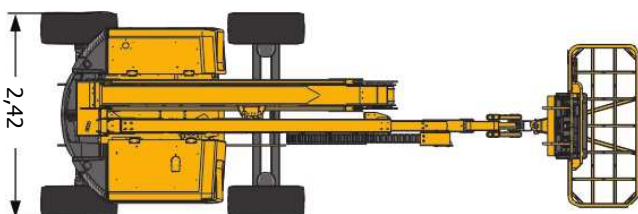

modello

HA 20 RTJ *pro*

SEMOVENTI A BRACCIO

	20,6
	12,2
	8,40
	230 KG
	1,83 x 0,80 x 1,10
	360°
	4WD
	9,1 ton
	DIESEL

SEMOVENTI A BRACCIO