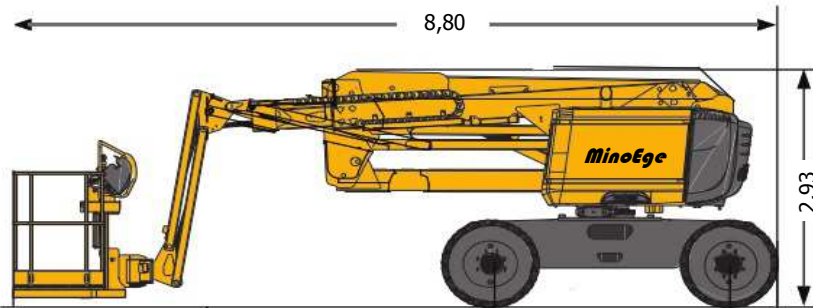

modello

HA 20 RTJ *pro*

SEMOVENTI A BRACCIO

	20,6
	12,2
	8,40
	230 KG
	1,83 x 0,80 x 1,10
	360°
	4WD
	9,1 ton
	DIESEL

SEMOVENTI A BRACCIO