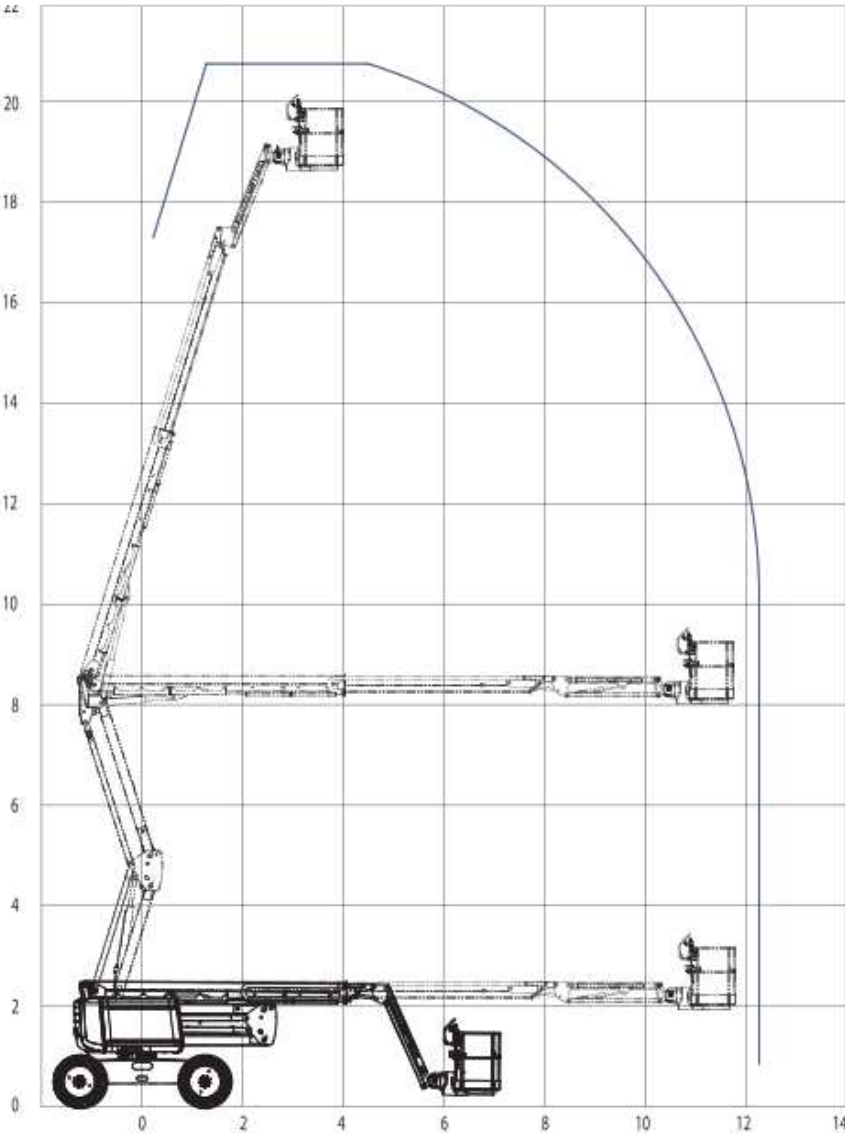

modello

HA 20 RTJ *pro*

SEMOVENTI A BRACCIO

	20,6
	12,2
	8,40
	230 KG
	1,83 x 0,80 x 1,10
	360°
	4WD
	9,1 ton
	DIESEL

SEMOVENTI A BRACCIO